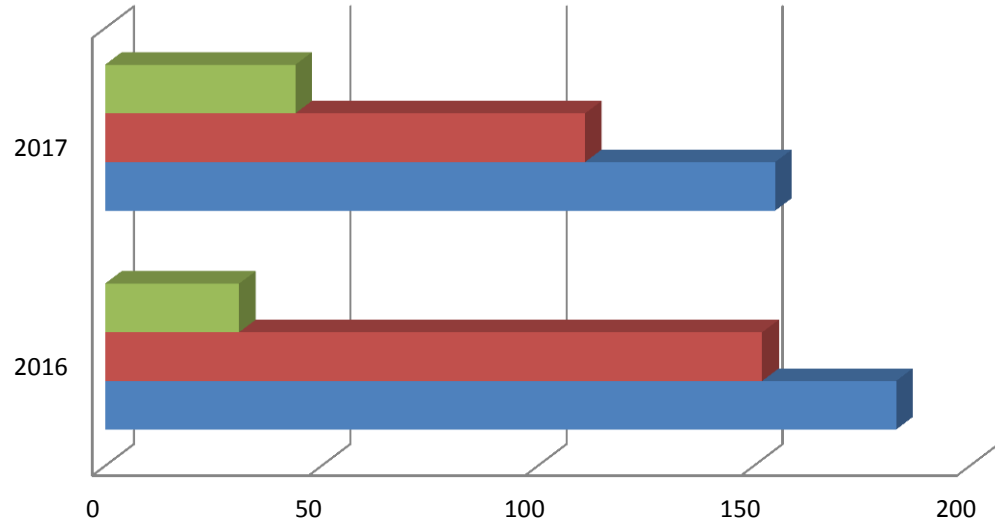

COMPARATIVO GIROS DE PROYECTOS INGRESADOS 2016-2017

	2016	2017
■ 2DO Y 3ER GIRO	31	44
■ 1ER GIRO	152	111
■ Total	183	155